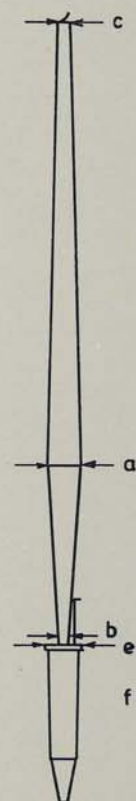

Musette 8'

Bauform	doppelt konisch, Klappdeckel
Structure	double cones, with lid
Charakter	durchsichtig, obertönig, singend
Character	transparent, harmonious, singing
Kehlen	Nr. 13
Shallots	No. 13
Verwendung	vielseitig verwendbar
Application	universally applicable

	a	b	c	d	e	f	g	h
C	50	16	20		52	240	980	1220
c	40	15	17		44	200	520	720
c'	29	13	14		37	200	240	440
c''	24	11	12		31	200	117	317
c'''	15	11	11		31	200	64	264