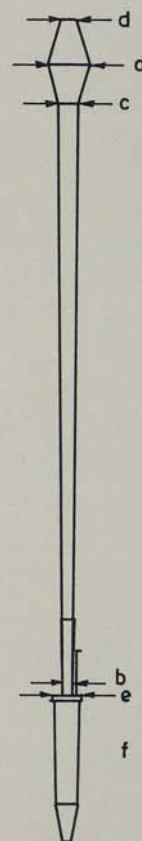

Kopftrompete 8'

- Bauform** C-H doppelt konisch, halbe Länge, ab c° konisch mit Kopfaufsatz
- Structure** C-B conical with inverted cap, half length, from c° with head piece
- Charakter** seidig, verhalten, obertönig
- Character** silky, retentive, harmonious
- Kehlen** Nr. 13
- Shallots** No. 13
- Verwendung** schon in kleineren Orgeln im HW, RP
- Application** already for smaller organs in Great, Positive

	a	b	c	d	e	f	g	h
C	68	16		22	52	240	1040	1280
H (B)	50			17		200	500	700
c	68	14	29	22	44	200	910	1110
c'	58	12	25	23	37	200	430	630
c''	51	11	25	25	31	200	200	400
c'''	44	9			31	200	85	285